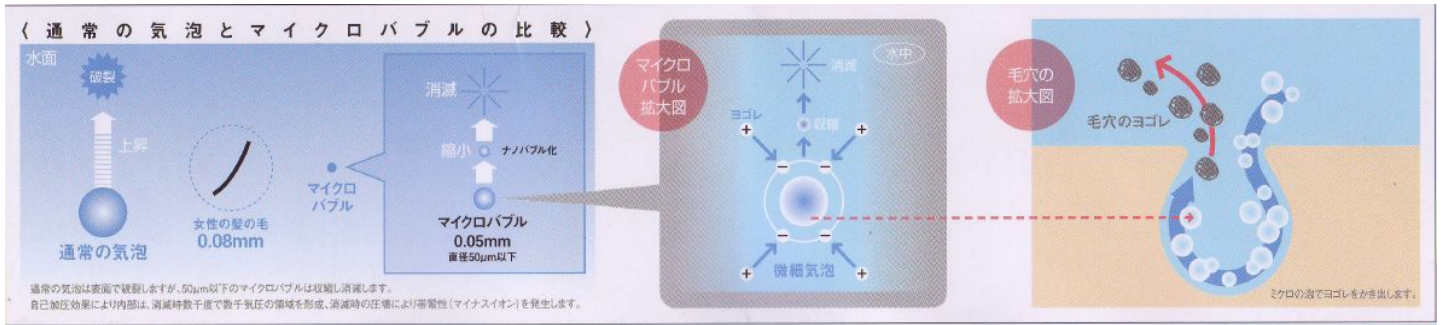

YAMAUCHI ANIMAL CENTER NEWS

1月号 VOL. 73

新年明けまして
おめでとうございます。
今年もよろしくお願ひいたします。
山内アニマルセンタースタッフ一同

マイクロバブル試してみませんか？

マイクロバブルとは…

わんちゃんのからだを洗うときに使用します。

わずか $60\mu\text{m}$ の小さな泡で、お肌の表面はもちろん毛穴の奥にも到達します。これにより、奥の汚れをふやかしてかき出し、すっきりきれいに洗いあげます！！

人では、マイクロバブルが毛穴や毛細血管を刺激して、からだを芯から温めてくれる温浴効果と、バブルがマイナスに帯電することから、マイナスイオンによるリラクゼーション効果もあると言われています。

このバブルは、産業分野ではすでに使用されていて、生食用の牡蠣の洗浄や淡水魚と海水魚が共存できる不思議な水槽をつくります。

どのように使うの…??

わんちゃんにバブルのお風呂にはいってもらい、バブルがでるシャワーでからだをマッサージしながら洗います。

日々のお手入れはもちろん、皮膚病をもっている・肌が弱くシャンプーがなかなか合わないわんちゃんまで使用できます！！ぜひ、一度お試しになってはいかがでしょうか！！

お気軽に病院スタッフまでおたずねください。

参考資料 (株)IPMS

山内真澄獣医師診療時間について

山内獣医師の皮膚科の診療時間は、

午前 10時～12時 午後 3時～ 5時

となります。

なお、急な不在もありますので、

お電話にてお問合せいただきますようお願い致します。

日	月	火	水	木	金	土
12/28	29	30	31	1/1	2	3
4	5	6	7	8	9	10
11	12	13	14	15	16	17
18	19	20	21	22	23	24
25	26	27	28	29	30	31

1月・年末年始の休診日

年末の診察は30日の正午までとなり、30日の午後から1月3日(土)までお休みとなります。なお、1月4日(日)は通常どおりの9時からの診察となります。

4日以降は毎週木曜日と12日(月)の成人の日がお休みになります。

〒189-0013

東京都東村山市栄町 2-22-22 エムティビル1F

URL: <http://www.yamauchi-ac.com/>

042-393-7878

診察時間 午前 9時～12時

午後 3時～8時